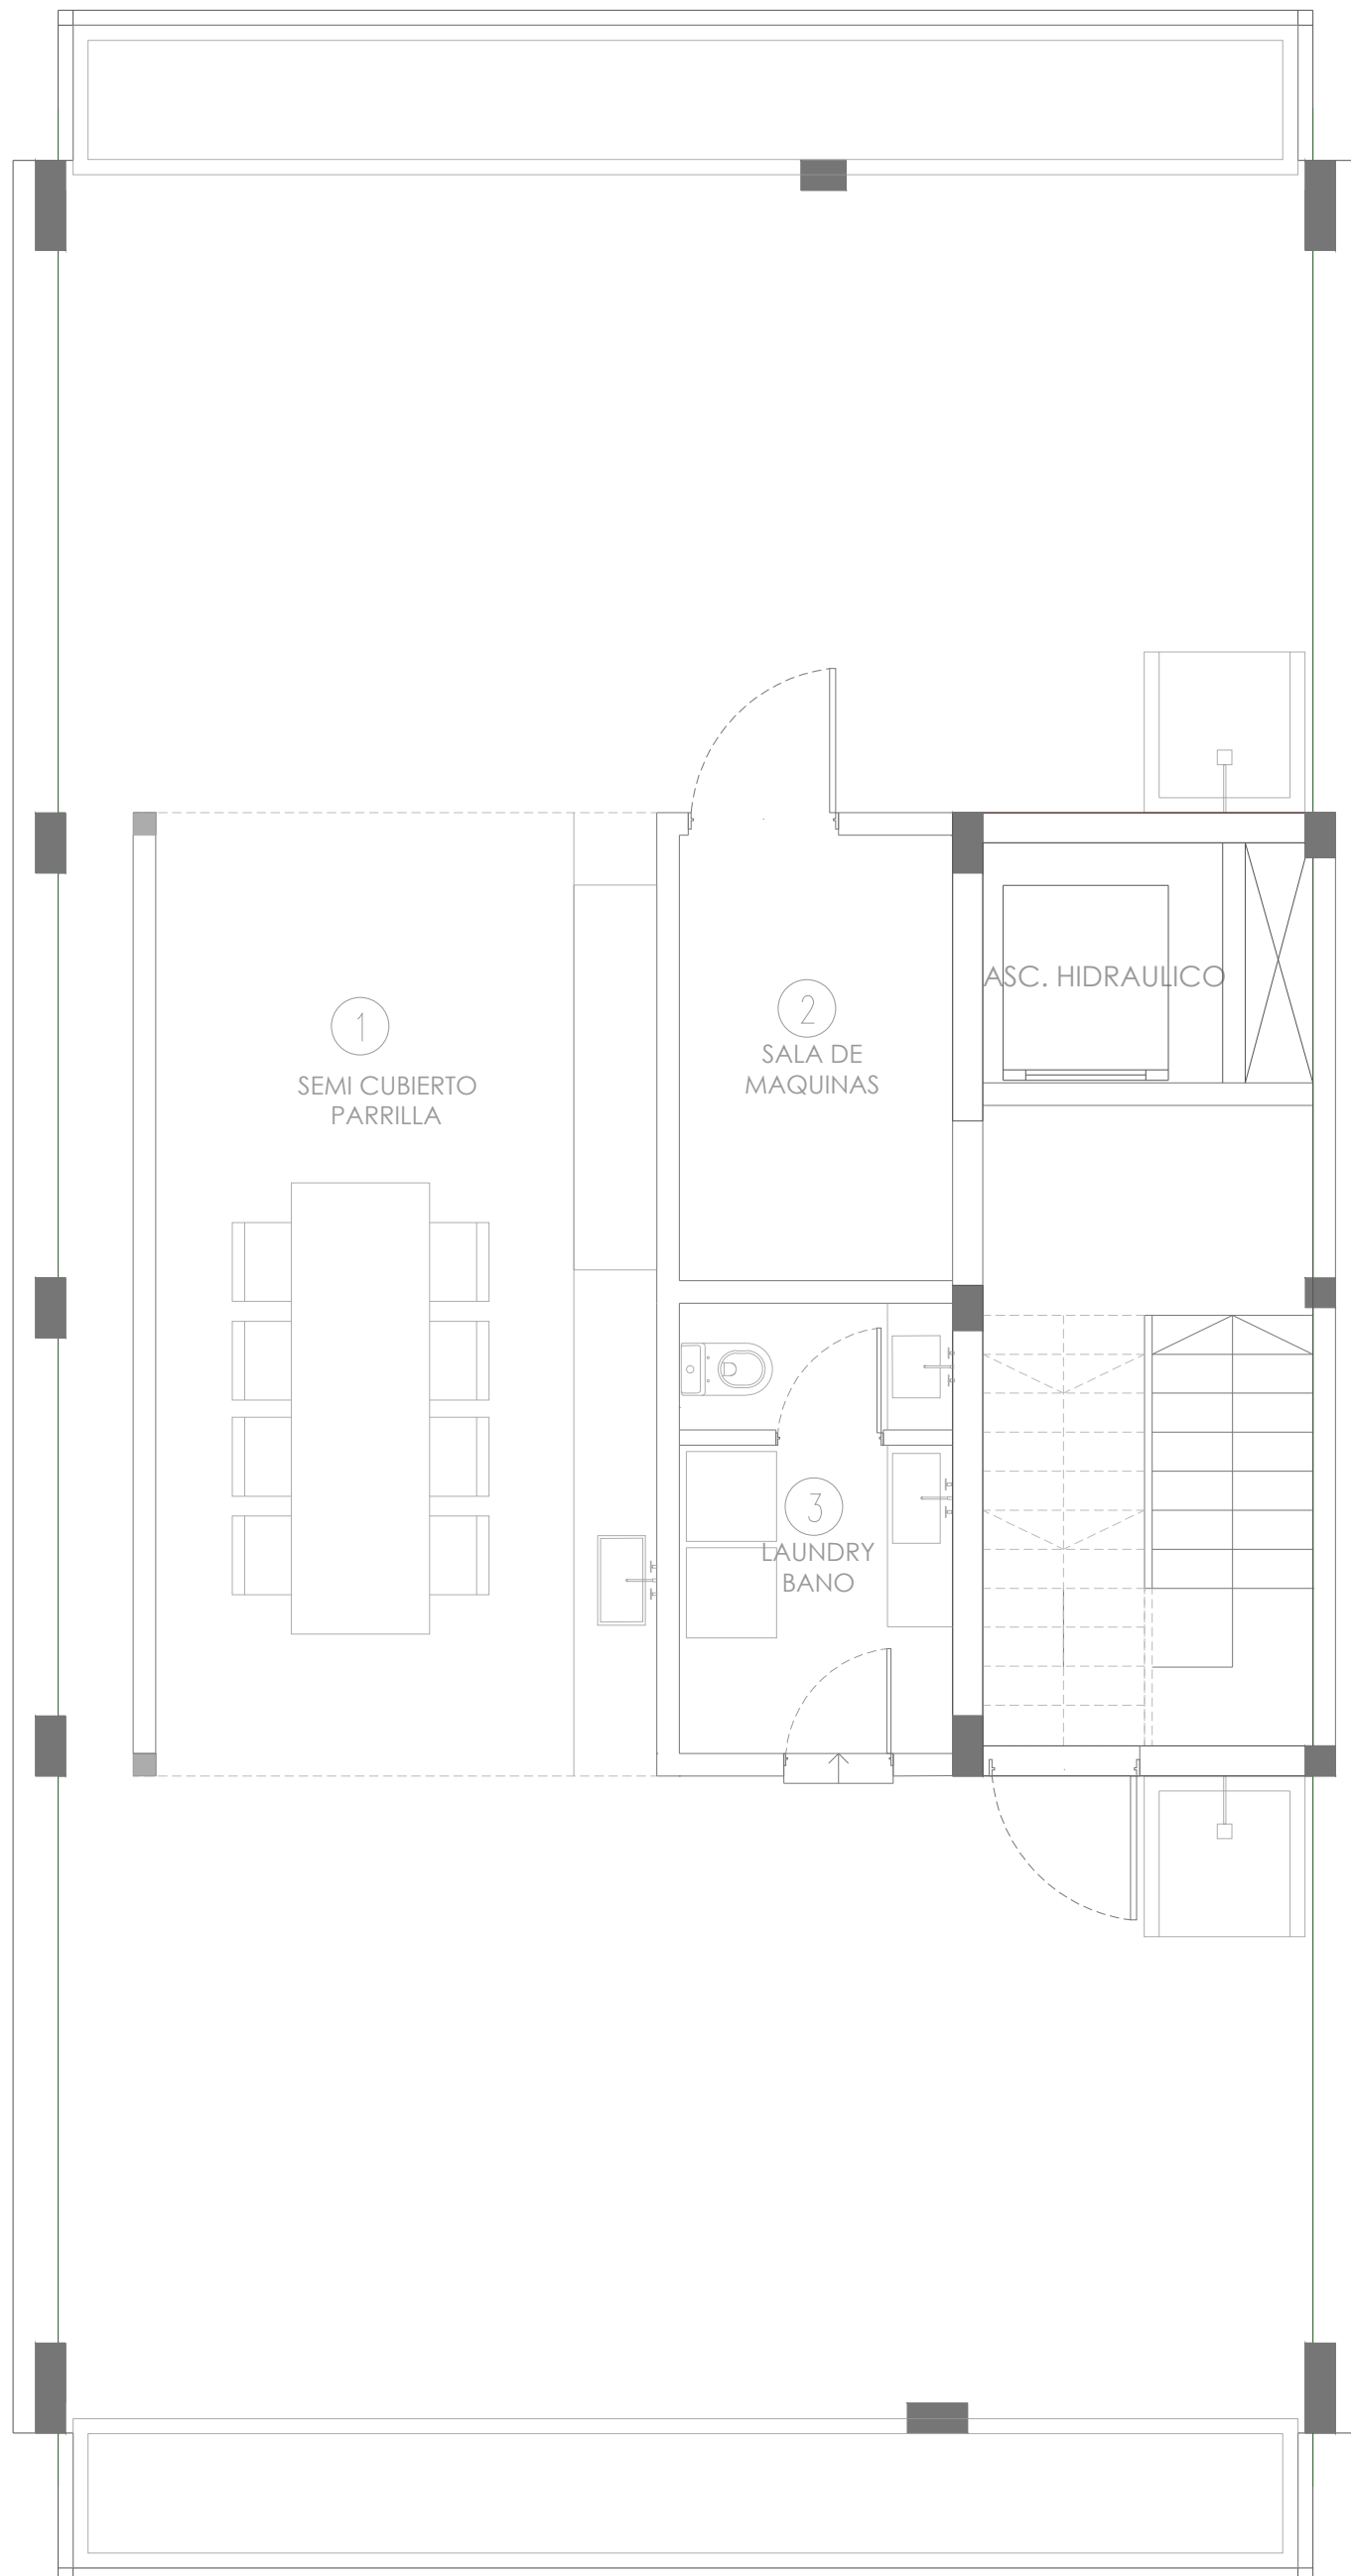

COMITENTE	CONSTRUCTORA	OBRA	PLANO	TITULO	ESCALA	FECHA	ESTUDIO EFE
COOL D.	MASTER	FRANCIA - 314 - SI	PLANTA TECHOS	ARQUITECTURA	1:75	11/06/23	

COMITENTE	CONSTRUCTORA	OBRA	PLANO	TITULO	ESCALA	FECHA	ESTUDIO EFE
COOL D.	MASTER	FRANCIA - 314 - SI	PLANTA TECHOS	PLANTA TECHOS	1:50	11/06/23	

COMITENTE COOL D.	CONSTRUCTORA MASTER	OBRA FRANCIA - 314 - SI	PLANO PLANTA TECHOS	TITULO ARQUITECTURA	ESCALA 1:50	FECHA 11/06/23	ESTUDIO EFE

COMITENTE	CONSTRUCTORA	OBRA	PLANO	TITULO	ESCALA	FECHA	ESTUDIO EFE
COOL D.	MASTER	FRANCIA - 314 - SI	PLANTA TECHOS	ARQUITECTURA	1:50	11/06/23	