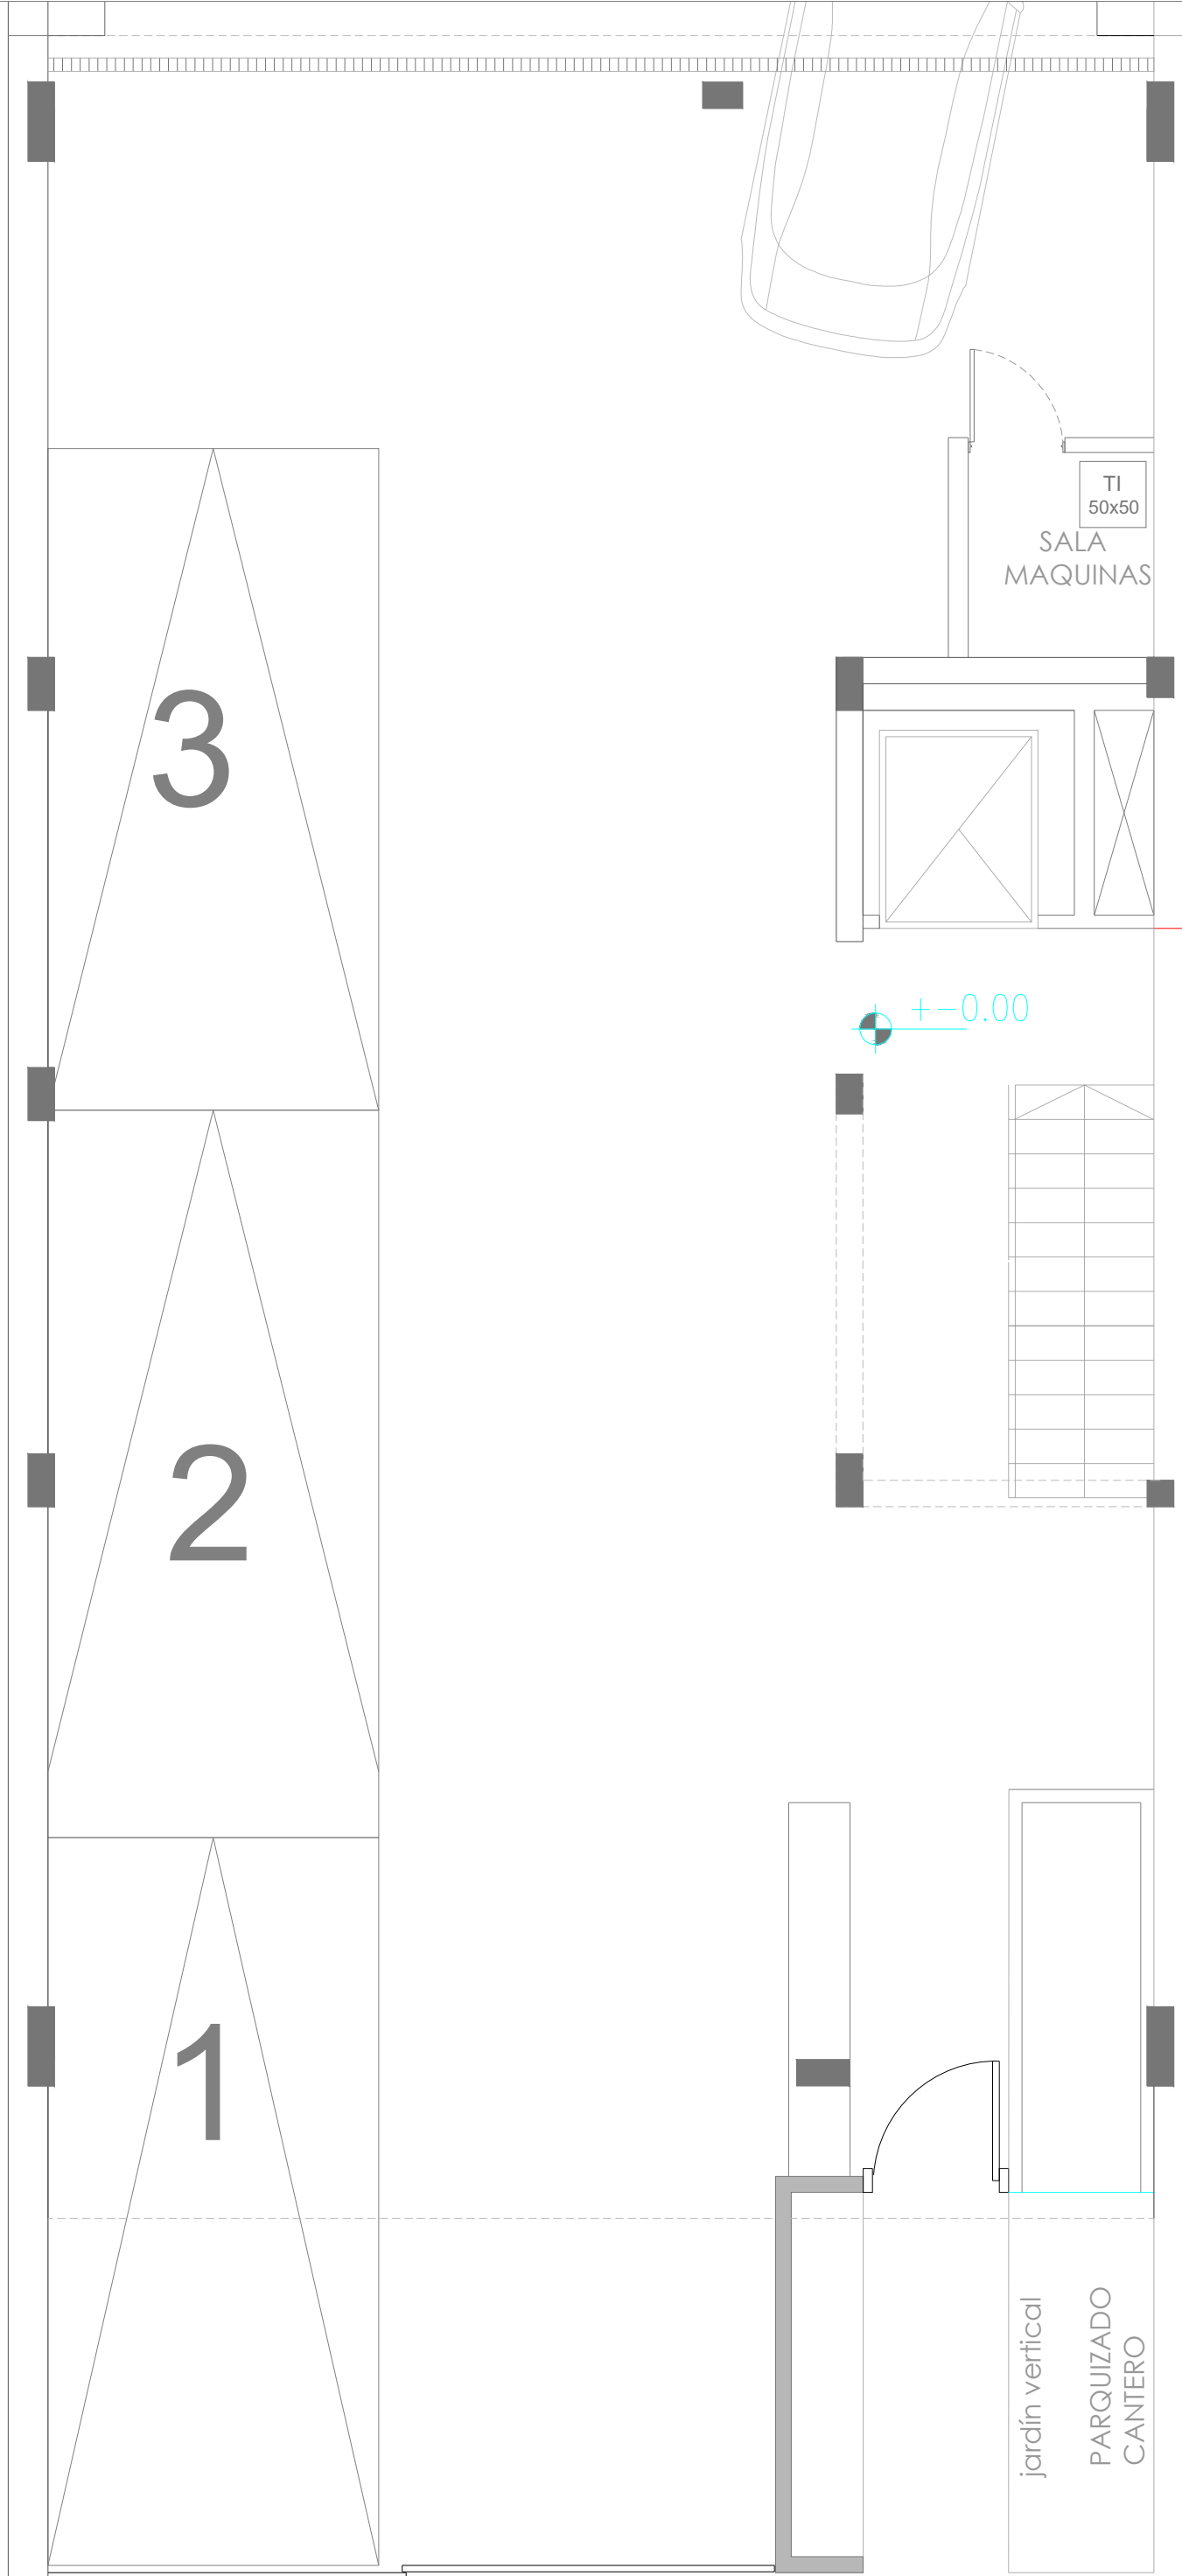

COMITENTE	CONSTRUCTORA	OBRA	PLANO	TITULO	ESCALA	FECHA	ESTUDIO EFE
COOL D.	MASTER	FRANCIA - 314 - SI	PLANTA TECHOS	ARQUITECTURA	1:75	11/06/23	

COMITENTE	CONSTRUCTORA	OBRA	PLANO	TITULO	ESCALA	FECHA	ESTUDIO EFE
COOL D.	MASTER	FRANCIA - 314 - SI	PLANTA TECHOS	PLANTA TECHOS	1:50	11/06/23	

COMITENTE COOL D.	CONSTRUCTORA MASTER	OBRA FRANCIA - 314 - SI	PLANO PLANTA TECHOS	TITULO ARQUITECTURA	ESCALA 1:50	FECHA 11/06/23	ESTUDIO EFE

COMITENTE	CONSTRUCTORA	OBRA	PLANO	TITULO	ESCALA	FECHA	ESTUDIO EFE
COOL D.	MASTER	FRANCIA - 314 - SI	PLANTA TECHOS	ARQUITECTURA	1:50	11/06/23	