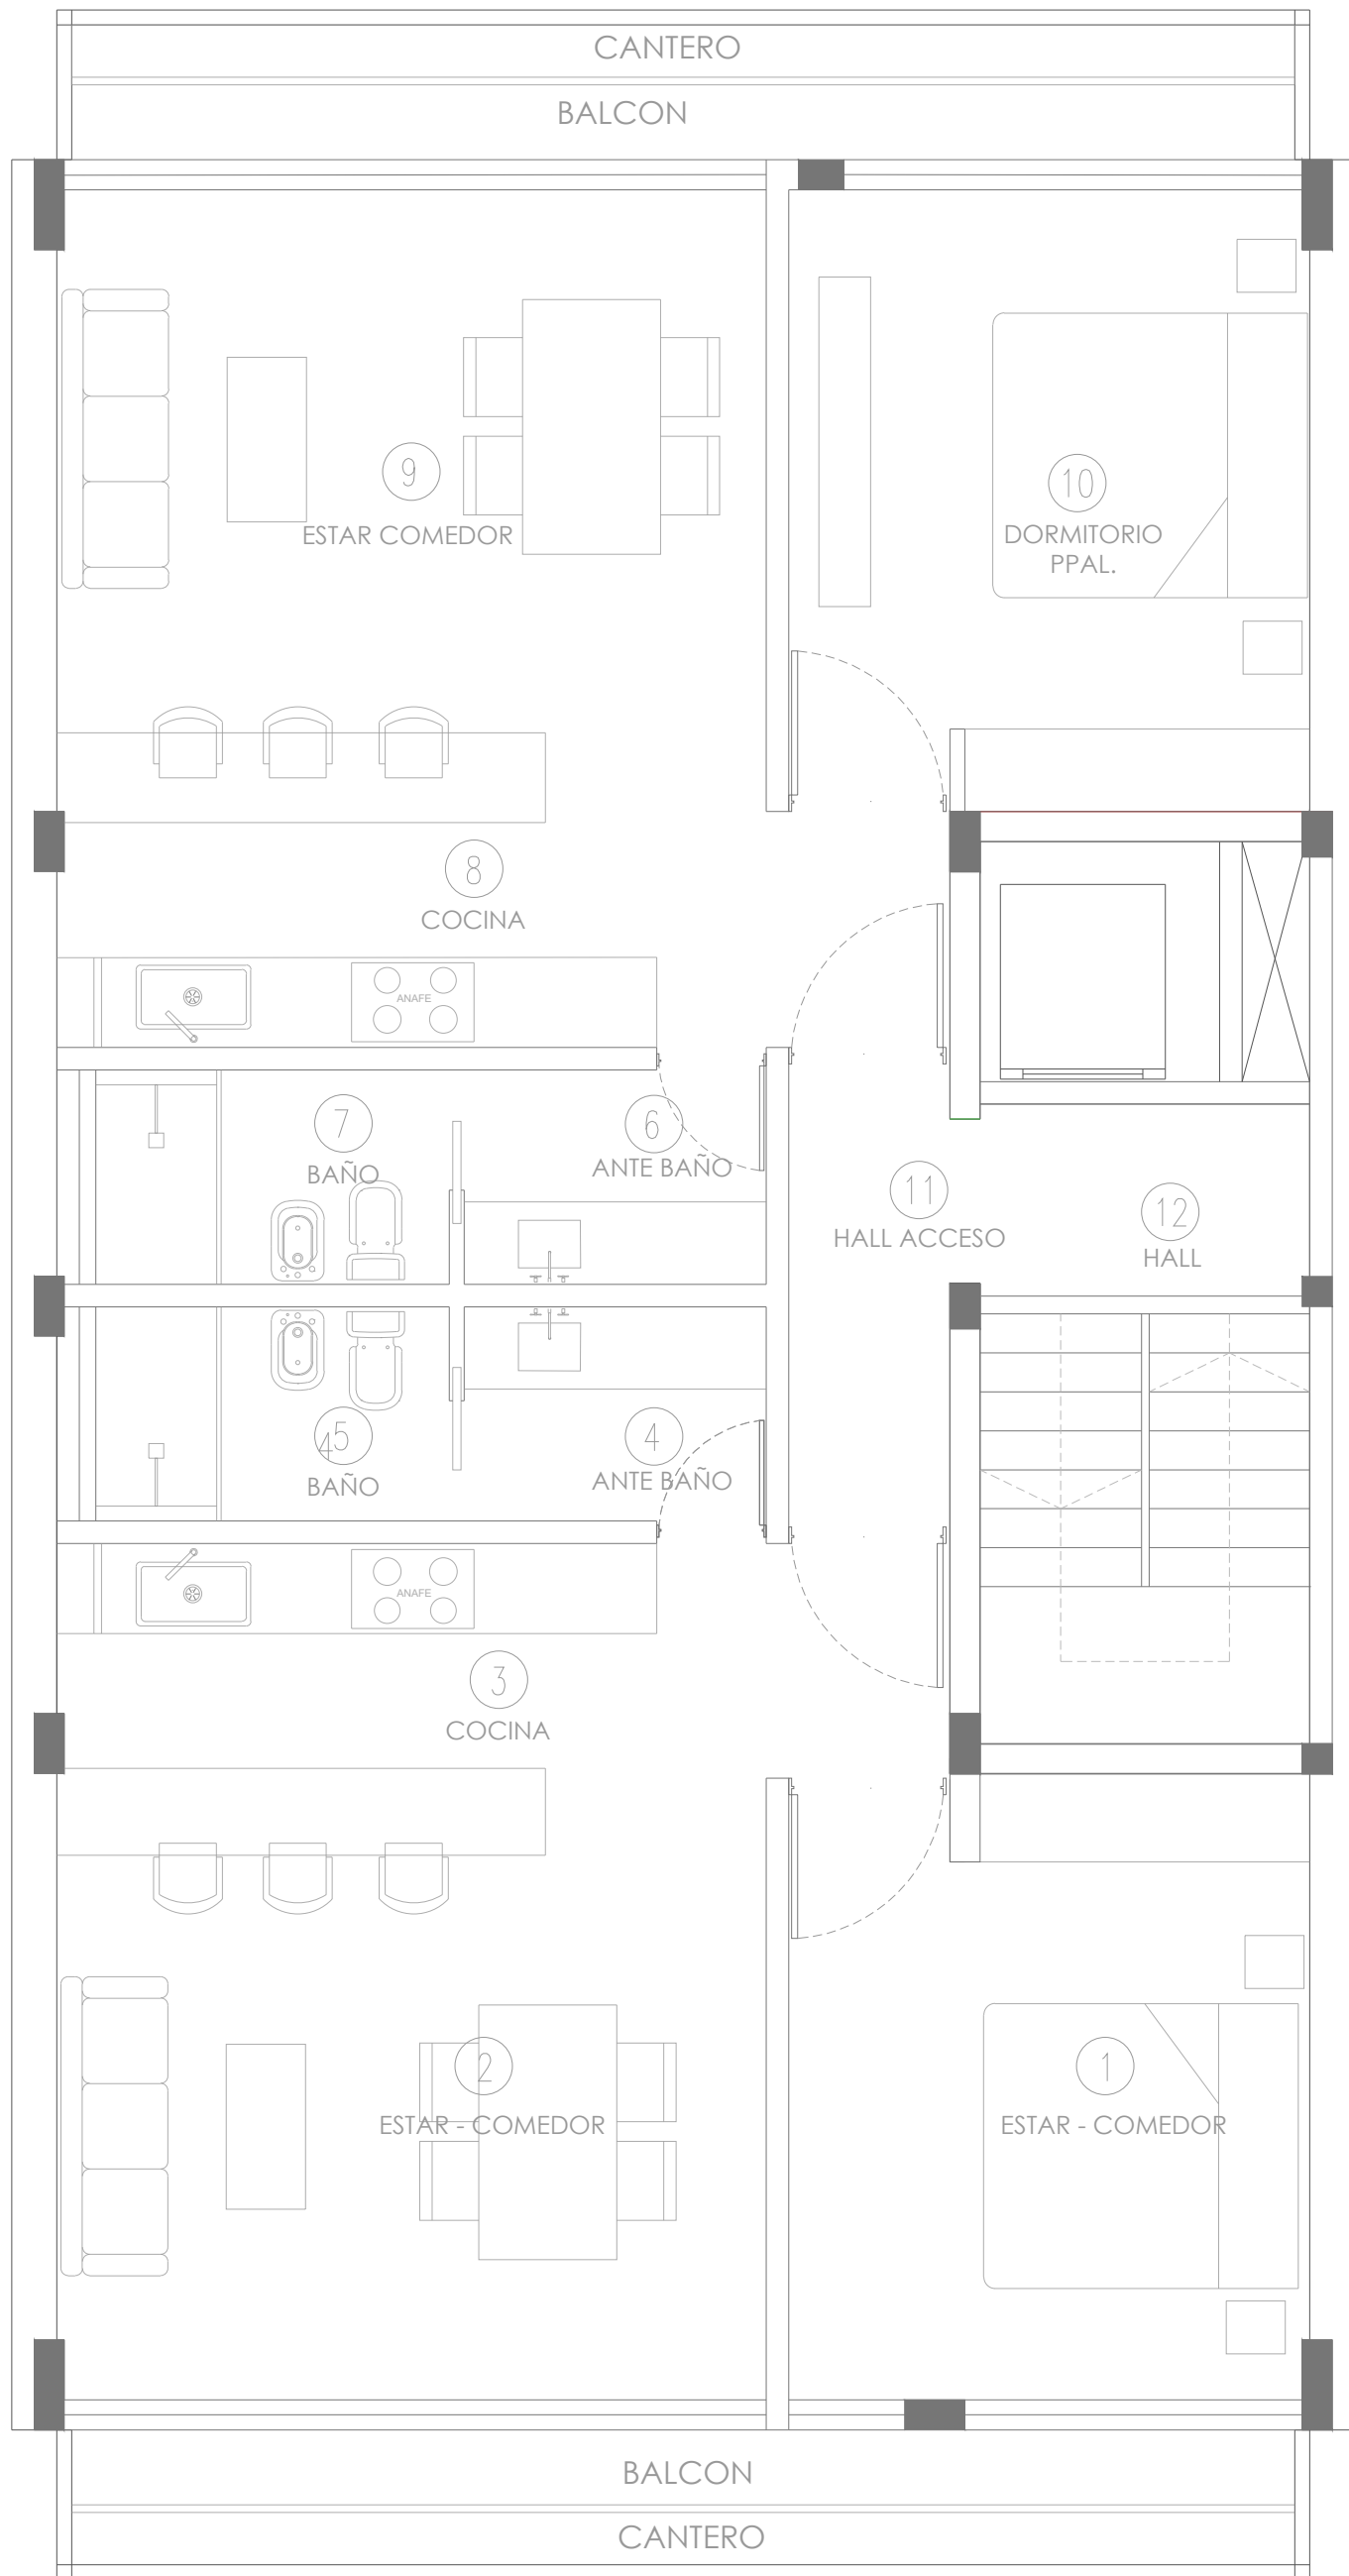

COMITENTE	CONSTRUCTORA	OBRA	PLANO	TITULO	ESCALA	FECHA	ESTUDIO EFE
COOL D.	MASTER	FRANCIA - 314 - SI	PLANTA TECHOS	ARQUITECTURA	1:75	11/06/23	

COMITENTE	CONSTRUCTORA	OBRA	PLANO	TITULO	ESCALA	FECHA	ESTUDIO EFE
COOL D.	MASTER	FRANCIA - 314 - SI	PLANTA TECHOS	PLANTA TECHOS	1:50	11/06/23	

COMITENTE COOL D.	CONSTRUCTORA MASTER	OBRA FRANCIA - 314 - SI	PLANO PLANTA TECHOS	TITULO ARQUITECTURA	ESCALA 1:50	FECHA 11/06/23	ESTUDIO EFE

COMITENTE	CONSTRUCTORA	OBRA	PLANO	TITULO	ESCALA	FECHA	ESTUDIO EFE
COOL D.	MASTER	FRANCIA - 314 - SI	PLANTA TECHOS	ARQUITECTURA	1:50	11/06/23	