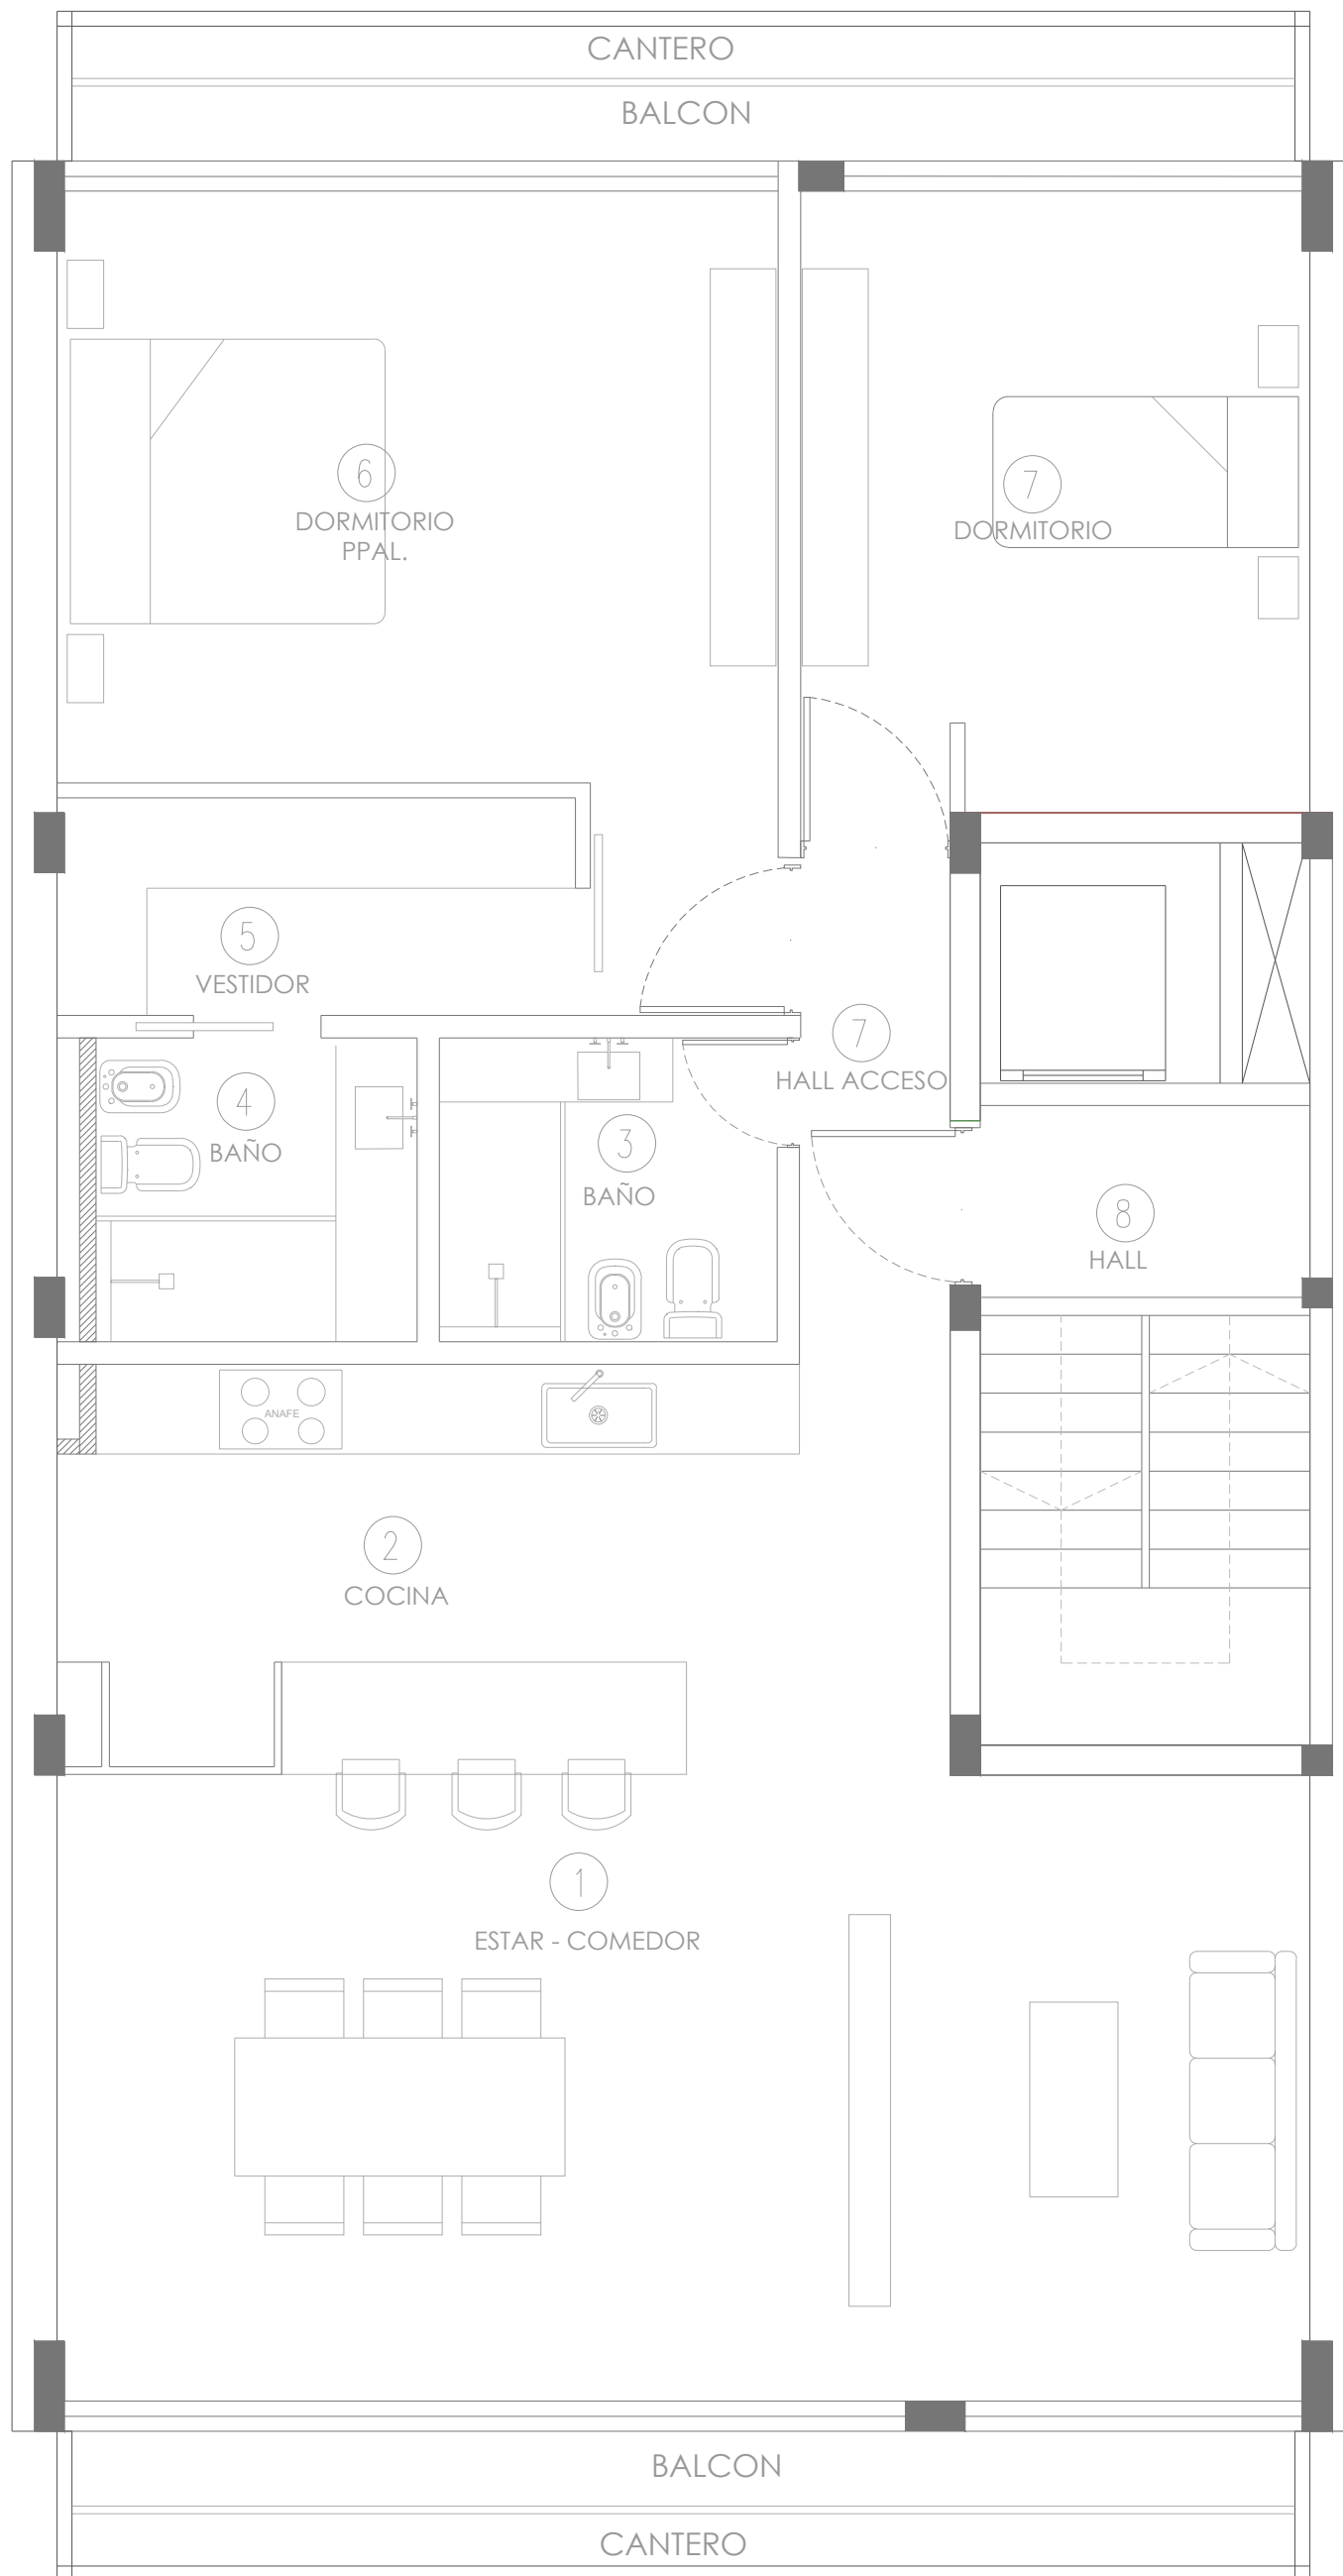

COMITENTE	CONSTRUCTORA	OBRA	PLANO	TITULO	ESCALA	FECHA	ESTUDIO EFE
COOL D.	MASTER	FRANCIA - 314 - SI	PLANTA TECHOS	ARQUITECTURA	1:75	11/06/23	

COMITENTE	CONSTRUCTORA	OBRA	PLANO	TITULO	ESCALA	FECHA	ESTUDIO EFE
COOL D.	MASTER	FRANCIA - 314 - SI	PLANTA TECHOS	PLANTA TECHOS	1:50	11/06/23	

COMITENTE COOL D.	CONSTRUCTORA MASTER	OBRA FRANCIA - 314 - SI	PLANO PLANTA TECHOS	TITULO ARQUITECTURA	ESCALA 1:50	FECHA 11/06/23	ESTUDIO EFE

COMITENTE	CONSTRUCTORA	OBRA	PLANO	TITULO	ESCALA	FECHA	ESTUDIO EFE
COOL D.	MASTER	FRANCIA - 314 - SI	PLANTA TECHOS	ARQUITECTURA	1:50	11/06/23	